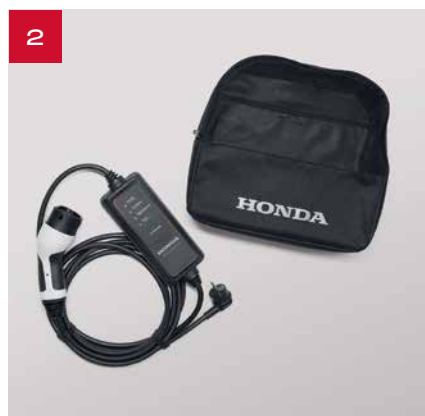

NABÍJENÍ

1. Nabíječka Honda

Nabíječka Honda nabízí kapacitu nabíjení až 22 kW u třífázového nebo 7,4 kW u jednofázového nabíjení pro rychlejší domácí nabití. K dispozici jsou tři varianty: nabíječka Honda, S a S+ se záklopkou nebo bez ní (podle zákonů konkrétní země).

K dispozici jsou také: varianty splňující MID a M&E pro účely účtování.

2. Nabíjecí kabel pro režim 2

Přenosné zařízení na nabíjení elektromobilu (P-EVSE) typu grid-to-vehicle. Včetně ochranného úložného sáčku.

3. Nabíjecí kabel pro režim 3

Nabíjecí kabel na připojení vozu k nabíječce Honda nebo veřejné nabíječce (k dispozici je varianta pro jednofázové nebo trojfázové nabíjení). Včetně ochranného úložného sáčku.